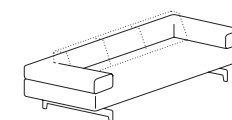

### Tables

---

Structure	Pieds ou piètement luge en acier verni
-----------	--

---

Plateaux	Panneau MDF verni
----------	-------------------

Largeur × Profondeur × Hauteur × Hauteur de l'assise en (cm)

RO/1/0  
102 x 102 x 55/76 x 38

RO/1/0/NL  
102 x 102 x 55/76 x 38

RO/PD  
102 x 102 x 38

RO/PD/NL  
102 x 102 x 38

RO/1/P  
RO/1/L  
102 x 102 x 55/76 x 38

RO/1/P/NL  
RO/1/L/NL  
102 x 102 x 55/76 x 38

RO/2/0  
150 x 102 x 55/76 x 38

RO/2/0/NL  
150 x 102 x 55/76 x 38

RO/2/P  
RO/2/L  
173 x 102 x 55/76 x 38

RO/2/P/NL  
RO/2/L/NL  
173 x 102 x 55/76 x 38

RO/2/2  
196 x 102 x 55/76 x 38

RO/2/2/NL  
196 x 102 x 55/76 x 38

RO/3/0  
225 x 102 x 55/76 x 38

RO/3/0/NL  
225 x 102 x 55/76 x 38

RO/3/P  
RO/3/L  
246 x 102 x 55/76 x 38

RO/3/P/NL  
RO/3/L/NL  
246 x 102 x 55/76 x 38

RO/3/2  
267 x 102 x 55/76 x 38

RO/3/2/NL  
267 x 102 x 55/76 x 38

RO/A/P  
70 x 35 x 38

RO/PM  
71 x 102 x 38

RO/PM/NL  
71 x 102 x 38