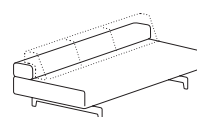

### Tables

---

Structure	Pieds ou piètement luge en acier verni
-----------	--

---

Plateaux	Panneau MDF verni
----------	-------------------

Largeur × Profondeur × Hauteur × Hauteur de l'assise en (cm)

RO/1/0  
102 x 102 x 55/76 x 38

RO/1/0/NL  
102 x 102 x 55/76 x 38

RO/PD  
102 x 102 x 38

RO/PD/NL  
102 x 102 x 38

RO/1/P  
RO/1/L  
102 x 102 x 55/76 x 38

RO/1/P/NL  
RO/1/L/NL  
102 x 102 x 55/76 x 38

RO/2/0  
150 x 102 x 55/76 x 38

RO/2/0/NL  
150 x 102 x 55/76 x 38

RO/2/P  
RO/2/L  
173 x 102 x 55/76 x 38

RO/2/P/NL  
RO/2/L/NL  
173 x 102 x 55/76 x 38

RO/2/2  
196 x 102 x 55/76 x 38

RO/2/2/NL  
196 x 102 x 55/76 x 38

RO/3/0  
225 x 102 x 55/76 x 38

RO/3/0/NL  
225 x 102 x 55/76 x 38

RO/3/P  
RO/3/L  
246 x 102 x 55/76 x 38

RO/3/P/NL  
RO/3/L/NL  
246 x 102 x 55/76 x 38

RO/3/2  
267 x 102 x 55/76 x 38

RO/3/2/NL  
267 x 102 x 55/76 x 38

RO/A/P  
70 x 35 x 38

RO/PM  
71 x 102 x 38

RO/PM/NL  
71 x 102 x 38