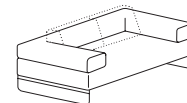

### Tables

---

Structure	Pieds ou piètement luge en acier verni
-----------	--

---

Plateaux	Panneau MDF verni
----------	-------------------

Largeur × Profondeur × Hauteur × Hauteur de l'assise en (cm)

RO/1/0  
102 x 102 x 55/76 x 38

RO/1/0/NL  
102 x 102 x 55/76 x 38

RO/PD  
102 x 102 x 38

RO/PD/NL  
102 x 102 x 38

RO/1/P  
RO/1/L  
102 x 102 x 55/76 x 38

RO/1/P/NL  
RO/1/L/NL  
102 x 102 x 55/76 x 38

RO/2/0  
150 x 102 x 55/76 x 38

RO/2/0/NL  
150 x 102 x 55/76 x 38

RO/2/P  
RO/2/L  
173 x 102 x 55/76 x 38

RO/2/P/NL  
RO/2/L/NL  
173 x 102 x 55/76 x 38

RO/2/2  
196 x 102 x 55/76 x 38

RO/2/2/NL  
196 x 102 x 55/76 x 38

RO/3/0  
225 x 102 x 55/76 x 38

RO/3/0/NL  
225 x 102 x 55/76 x 38