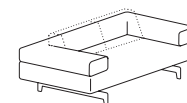

### Tables

---

Structure	Pieds ou piètement luge en acier verni
-----------	--

---

Plateaux	Panneau MDF verni
----------	-------------------

Largeur × Profondeur × Hauteur × Hauteur de l'assise en (cm)

RO/1/0  
102 x 102 x 55/76 x 38

RO/1/0/NL  
102 x 102 x 55/76 x 38

RO/PD  
102 x 102 x 38

RO/PD/NL  
102 x 102 x 38

RO/1/P  
RO/1/L  
102 x 102 x 55/76 x 38

RO/1/P/NL  
RO/1/L/NL  
102 x 102 x 55/76 x 38

RO/2/0  
150 x 102 x 55/76 x 38

RO/2/0/NL  
150 x 102 x 55/76 x 38

RO/2/P  
RO/2/L  
173 x 102 x 55/76 x 38

RO/2/P/NL  
RO/2/L/NL  
173 x 102 x 55/76 x 38

RO/2/2  
196 x 102 x 55/76 x 38

RO/2/2/NL  
196 x 102 x 55/76 x 38

RO/3/0  
225 x 102 x 55/76 x 38

RO/3/0/NL  
225 x 102 x 55/76 x 38