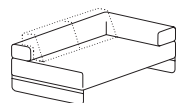

### Tables

---

Structure	Pieds ou piètement luge en acier verni
-----------	--

---

Plateaux	Panneau MDF verni
----------	-------------------

Largeur × Profondeur × Hauteur × Hauteur de l'assise en (cm)

RO/1/0  
102 x 102 x 55/76 x 38

RO/1/0/NL  
102 x 102 x 55/76 x 38

RO/PD  
102 x 102 x 38

RO/PD/NL  
102 x 102 x 38

RO/1/P  
RO/1/L  
102 x 102 x 55/76 x 38

RO/1/P/NL  
RO/1/L/NL  
102 x 102 x 55/76 x 38

RO/2/0  
150 x 102 x 55/76 x 38

RO/2/0/NL  
150 x 102 x 55/76 x 38

RO/2/P  
RO/2/L  
173 x 102 x 55/76 x 38

RO/2/P/NL  
RO/2/L/NL  
173 x 102 x 55/76 x 38

RO/2/2  
196 x 102 x 55/76 x 38

RO/2/2/NL  
196 x 102 x 55/76 x 38

RO/3/0  
225 x 102 x 55/76 x 38

RO/3/0/NL  
225 x 102 x 55/76 x 38