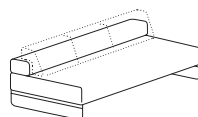

### Tables

---

Structure	Pieds ou piètement luge en acier verni
-----------	--

---

Plateaux	Panneau MDF verni
----------	-------------------

Largeur × Profondeur × Hauteur × Hauteur de l'assise en (cm)

RO/1/0  
102 x 102 x 55/76 x 38

RO/1/0/NL  
102 x 102 x 55/76 x 38

RO/PD  
102 x 102 x 38

RO/PD/NL  
102 x 102 x 38

RO/1/P  
RO/1/L  
102 x 102 x 55/76 x 38

RO/1/P/NL  
RO/1/L/NL  
102 x 102 x 55/76 x 38

RO/2/0  
150 x 102 x 55/76 x 38

RO/2/0/NL  
150 x 102 x 55/76 x 38

RO/2/P  
RO/2/L  
173 x 102 x 55/76 x 38

RO/2/P/NL  
RO/2/L/NL  
173 x 102 x 55/76 x 38

RO/2/2  
196 x 102 x 55/76 x 38

RO/2/2/NL  
196 x 102 x 55/76 x 38

RO/3/0  
225 x 102 x 55/76 x 38

RO/3/0/NL  
225 x 102 x 55/76 x 38

RO/3/P  
RO/3/L  
246 x 102 x 55/76 x 38

RO/3/P/NL  
RO/3/L/NL  
246 x 102 x 55/76 x 38

RO/3/2  
267 x 102 x 55/76 x 38

RO/3/2/NL  
267 x 102 x 55/76 x 38

RO/A/P  
70 x 35 x 38

RO/PM  
71 x 102 x 38

RO/PM/NL  
71 x 102 x 38