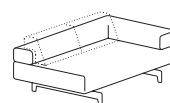

### Tables

---

Structure	Pieds ou piètement luge en acier verni
-----------	--

---

Plateaux	Panneau MDF verni
----------	-------------------

Largeur × Profondeur × Hauteur × Hauteur de l'assise en (cm)

RO/1/0  
102 x 102 x 55/76 x 38

RO/1/0/NL  
102 x 102 x 55/76 x 38

RO/PD  
102 x 102 x 38

RO/PD/NL  
102 x 102 x 38

RO/1/P  
RO/1/L  
102 x 102 x 55/76 x 38

RO/1/P/NL  
RO/1/L/NL  
102 x 102 x 55/76 x 38

RO/2/0  
150 x 102 x 55/76 x 38

RO/2/0/NL  
150 x 102 x 55/76 x 38

RO/2/P  
RO/2/L  
173 x 102 x 55/76 x 38

RO/2/P/NL  
RO/2/L/NL  
173 x 102 x 55/76 x 38

RO/2/2  
196 x 102 x 55/76 x 38

RO/2/2/NL  
196 x 102 x 55/76 x 38

RO/3/0  
225 x 102 x 55/76 x 38

RO/3/0/NL  
225 x 102 x 55/76 x 38