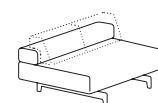

### Tables

---

Structure	Pieds ou piètement luge en acier verni
-----------	--

---

Plateaux	Panneau MDF verni
----------	-------------------

Largeur × Profondeur × Hauteur × Hauteur de l'assise en (cm)

RO/1/0  
102 x 102 x 55/76 x 38

RO/1/0/NL  
102 x 102 x 55/76 x 38

RO/PD  
102 x 102 x 38

RO/PD/NL  
102 x 102 x 38

RO/1/P  
RO/1/L  
102 x 102 x 55/76 x 38

RO/1/P/NL  
RO/1/L/NL  
102 x 102 x 55/76 x 38

RO/2/0  
150 x 102 x 55/76 x 38

RO/2/0/NL  
150 x 102 x 55/76 x 38

RO/2/P  
RO/2/L  
173 x 102 x 55/76 x 38

RO/2/P/NL  
RO/2/L/NL  
173 x 102 x 55/76 x 38

RO/2/2  
196 x 102 x 55/76 x 38

RO/2/2/NL  
196 x 102 x 55/76 x 38

RO/3/0  
225 x 102 x 55/76 x 38

RO/3/0/NL  
225 x 102 x 55/76 x 38