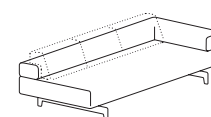

### Tables

---

Structure	Pieds ou piètement luge en acier verni
-----------	--

---

Plateaux	Panneau MDF verni
----------	-------------------

Largeur × Profondeur × Hauteur × Hauteur de l'assise en (cm)

RO/1/0  
102 x 102 x 55/76 x 38

RO/1/0/NL  
102 x 102 x 55/76 x 38

RO/PD  
102 x 102 x 38

RO/PD/NL  
102 x 102 x 38

RO/1/P  
RO/1/L  
102 x 102 x 55/76 x 38

RO/1/P/NL  
RO/1/L/NL  
102 x 102 x 55/76 x 38

RO/2/0  
150 x 102 x 55/76 x 38

RO/2/0/NL  
150 x 102 x 55/76 x 38

RO/2/P  
RO/2/L  
173 x 102 x 55/76 x 38

RO/2/P/NL  
RO/2/L/NL  
173 x 102 x 55/76 x 38

RO/2/2  
196 x 102 x 55/76 x 38

RO/2/2/NL  
196 x 102 x 55/76 x 38

RO/3/0  
225 x 102 x 55/76 x 38

RO/3/0/NL  
225 x 102 x 55/76 x 38

RO/3/P  
RO/3/L  
246 x 102 x 55/76 x 38

RO/3/P/NL  
RO/3/L/NL  
246 x 102 x 55/76 x 38

RO/3/2  
267 x 102 x 55/76 x 38

RO/3/2/NL  
267 x 102 x 55/76 x 38

RO/A/P  
70 x 35 x 38

RO/PM  
71 x 102 x 38

RO/PM/NL  
71 x 102 x 38