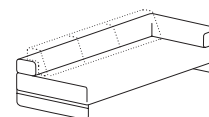

### Tables

---

Structure	Pieds ou piètement luge en acier verni
-----------	--

---

Plateaux	Panneau MDF verni
----------	-------------------

Largeur × Profondeur × Hauteur × Hauteur de l'assise en (cm)

RO/1/0  
102 x 102 x 55/76 x 38

RO/1/0/NL  
102 x 102 x 55/76 x 38

RO/PD  
102 x 102 x 38

RO/PD/NL  
102 x 102 x 38

RO/1/P  
RO/1/L  
102 x 102 x 55/76 x 38

RO/1/P/NL  
RO/1/L/NL  
102 x 102 x 55/76 x 38

RO/2/0  
150 x 102 x 55/76 x 38

RO/2/0/NL  
150 x 102 x 55/76 x 38

RO/2/P  
RO/2/L  
173 x 102 x 55/76 x 38

RO/2/P/NL  
RO/2/L/NL  
173 x 102 x 55/76 x 38

RO/2/2  
196 x 102 x 55/76 x 38

RO/2/2/NL  
196 x 102 x 55/76 x 38

RO/3/0  
225 x 102 x 55/76 x 38

RO/3/0/NL  
225 x 102 x 55/76 x 38

RO/3/P  
RO/3/L  
246 x 102 x 55/76 x 38

RO/3/P/NL  
RO/3/L/NL  
246 x 102 x 55/76 x 38

RO/3/2  
267 x 102 x 55/76 x 38

RO/3/2/NL  
267 x 102 x 55/76 x 38

RO/A/P  
70 x 35 x 38

RO/PM  
71 x 102 x 38

RO/PM/NL  
71 x 102 x 38