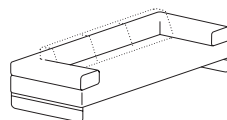

### Tables

---

Structure	Pieds ou piètement luge en acier verni
-----------	--

---

Plateaux	Panneau MDF verni
----------	-------------------

Largeur × Profondeur × Hauteur × Hauteur de l'assise en (cm)

RO/1/0  
102 x 102 x 55/76 x 38

RO/1/0/NL  
102 x 102 x 55/76 x 38

RO/PD  
102 x 102 x 38

RO/PD/NL  
102 x 102 x 38

RO/1/P  
RO/1/L  
102 x 102 x 55/76 x 38

RO/1/P/NL  
RO/1/L/NL  
102 x 102 x 55/76 x 38

RO/2/0  
150 x 102 x 55/76 x 38

RO/2/0/NL  
150 x 102 x 55/76 x 38

RO/2/P  
RO/2/L  
173 x 102 x 55/76 x 38

RO/2/P/NL  
RO/2/L/NL  
173 x 102 x 55/76 x 38

RO/2/2  
196 x 102 x 55/76 x 38

RO/2/2/NL  
196 x 102 x 55/76 x 38

RO/3/0  
225 x 102 x 55/76 x 38

RO/3/0/NL  
225 x 102 x 55/76 x 38

RO/3/P  
RO/3/L  
246 x 102 x 55/76 x 38

RO/3/P/NL  
RO/3/L/NL  
246 x 102 x 55/76 x 38

RO/3/2  
267 x 102 x 55/76 x 38

RO/3/2/NL  
267 x 102 x 55/76 x 38

RO/A/P  
70 x 35 x 38

RO/PM  
71 x 102 x 38

RO/PM/NL  
71 x 102 x 38