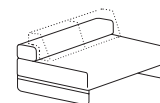

### Tables

---

Structure	Pieds ou piètement luge en acier verni
-----------	--

---

Plateaux	Panneau MDF verni
----------	-------------------

Largeur × Profondeur × Hauteur × Hauteur de l'assise en (cm)

RO/1/0  
102 x 102 x 55/76 x 38

RO/1/0/NL  
102 x 102 x 55/76 x 38

RO/PD  
102 x 102 x 38

RO/PD/NL  
102 x 102 x 38

RO/1/P  
RO/1/L  
102 x 102 x 55/76 x 38

RO/1/P/NL  
RO/1/L/NL  
102 x 102 x 55/76 x 38

RO/2/0  
150 x 102 x 55/76 x 38

RO/2/0/NL  
150 x 102 x 55/76 x 38

RO/2/P  
RO/2/L  
173 x 102 x 55/76 x 38

RO/2/P/NL  
RO/2/L/NL  
173 x 102 x 55/76 x 38

RO/2/2  
196 x 102 x 55/76 x 38

RO/2/2/NL  
196 x 102 x 55/76 x 38

RO/3/0  
225 x 102 x 55/76 x 38

RO/3/0/NL  
225 x 102 x 55/76 x 38